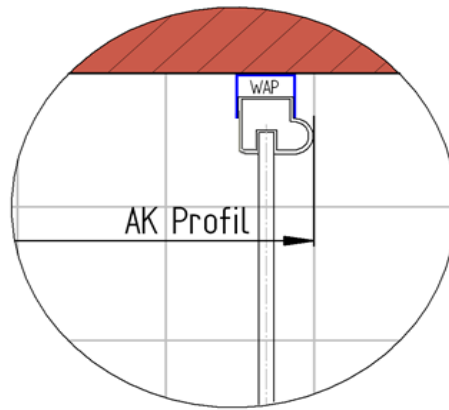

20.10.2014 Fliesenmaß für Standard Duschen

Kunde: 
Kommission: 
Bearbeiter: 

Artikelnr. links: **d80206** 900 mm
Produkt: Drehtür für Seitenwand
Serie: Garant x

Artikelnr. rechts: **d81506** 900 mm
Produkt: Seitenwand für Drehtür
Serie: Garant

A-A

Skizze

Fliesenmaß 857 mm, Verstellung - 8 / + 12

Fliesenmaß 857 mm, Verstellung - 8 / + 12

20.10.2014 Außenkante Profil für Standard Duschen

Kunde:
Kommission
Bearbeiter:

Artikelnr. links: **d80206** 900 mm
Produkt: Drehtür für Seitenwand
Serie: Garant x

Artikelnr. rechts: **d81506** 900 mm
Produkt: Seitenwand für Drehtür
Serie: Garant

Skizze

A-A

INFO für die Montage AK Wandanschluss Profil :
LINKS : 873 mm, Verstellung - 8 / + 12 / RECHTS : 873 mm, Verstellung - 8 / + 12

20.10.2014 Innenkante Profil für Standard Duschen

Kunde:
 Kommission:
 Bearbeiter:

Artikelnr. links: 900 mm
 Produkt: Drehtür für Seitenwand
 Serie: Garant x

Artikelnr. rechts: 900 mm
 Produkt: Seitenwand für Drehtür
 Serie: Garant