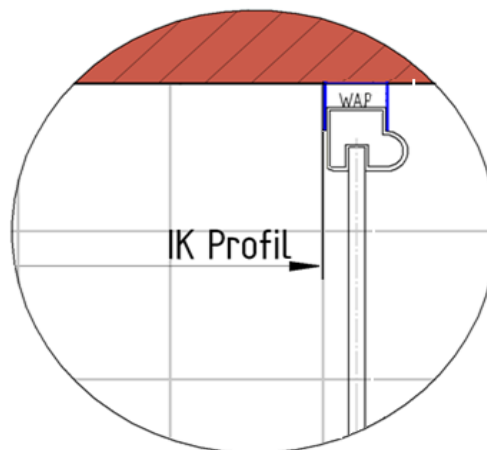

A-A

Skizze

Fliesenmaß 857 mm, Verstellung - 8 / + 12

Fliesenmaß 857 mm, Verstellung - 8 / + 12

20.10.2014 Außenkante Profil für Standard Duschen

Kunde:
Kommission
Bearbeiter:

Artikelnr. links: **d80206** 900 mm
Produkt: Drehtür für Seitenwand
Serie: Garant x

Artikelnr. rechts: **d81506** 900 mm
Produkt: Seitenwand für Drehtür
Serie: Garant

Skizze

A-A

INFO für die Montage AK Wandanschluss Profil :
LINKS : 873 mm, Verstellung - 8 / + 12 / RECHTS : 873 mm, Verstellung - 8 / + 12

20.10.2014 Innenkante Profil für Standard Duschen

Kunde:
 Kommission:
 Bearbeiter:

Artikelnr. links: 900 mm
 Produkt: Drehtür für Seitenwand
 Serie: Garant x

Artikelnr. rechts: 900 mm
 Produkt: Seitenwand für Drehtür
 Serie: Garant

Skizze

A-A

Maß IK Profil 841 mm, Verstellung - 8 / + 12

Maß IK Profil 841 mm, Verstellung - 8 / + 12