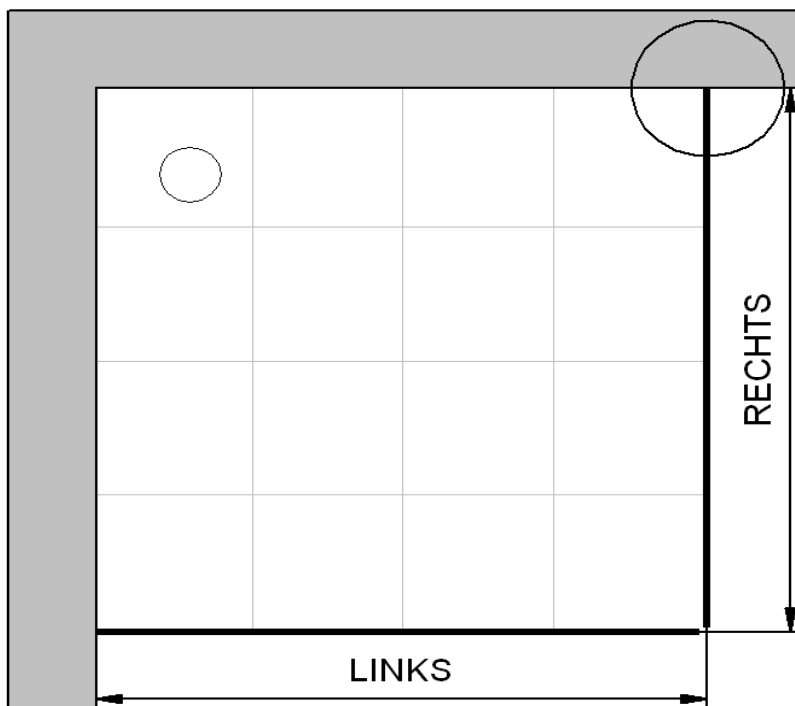

20.10.2014 Innenkante Profil für Standard Duschen

Kunde:
Kommission:
Bearbeiter:

Artikelnr. links: 900 mm
Produkt: Drehtür für Seitenwand
Serie: Garant x

Artikelnr. rechts: 900 mm
Produkt: Seitenwand für Drehtür
Serie: Garant

Skizze

A-A

Maß IK Profil 841 mm, Verstellung - 8 / + 12

Maß IK Profil 841 mm, Verstellung - 8 / + 12