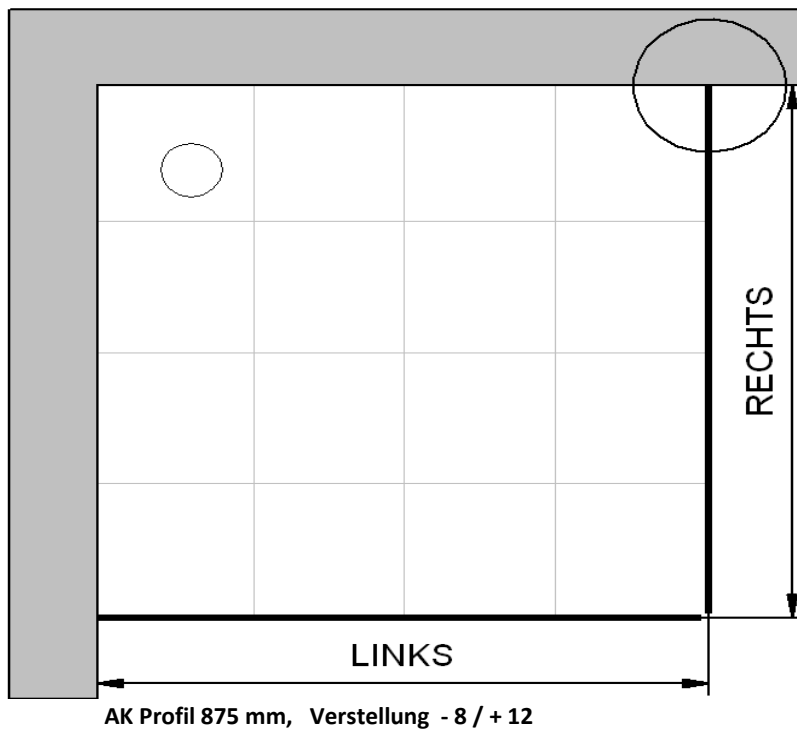

A-A

Skizze

Fliesenmaß 857 mm, Verstellung - 8 / + 12

Fliesenmaß 857 mm, Verstellung - 8 / + 12

20.10.2014 Außenkante Profil für Standard Duschen

Kunde:
Kommission
Bearbeiter:

Artikelnr. links: **d80206** 900 mm
Produkt: Drehtür für Seitenwand
Serie: Garant x

Artikelnr. rechts: **d81506** 900 mm
Produkt: Seitenwand für Drehtür
Serie: Garant

Skizze

A-A

INFO für die Montage AK Wandanschluss Profil :
LINKS : 873 mm, Verstellung - 8 / + 12 / RECHTS : 873 mm, Verstellung - 8 / + 12

20.10.2014 Innenkante Profil für Standard Duschen

Kunde:
 Kommission:
 Bearbeiter:

Artikelnr. links: 900 mm
 Produkt: Drehtür für Seitenwand
 Serie: Garant x

Artikelnr. rechts: 900 mm
 Produkt: Seitenwand für Drehtür
 Serie: Garant

Skizze

A-A

Maß IK Profil 841 mm, Verstellung - 8 / + 12

Maß IK Profil 841 mm, Verstellung - 8 / + 12