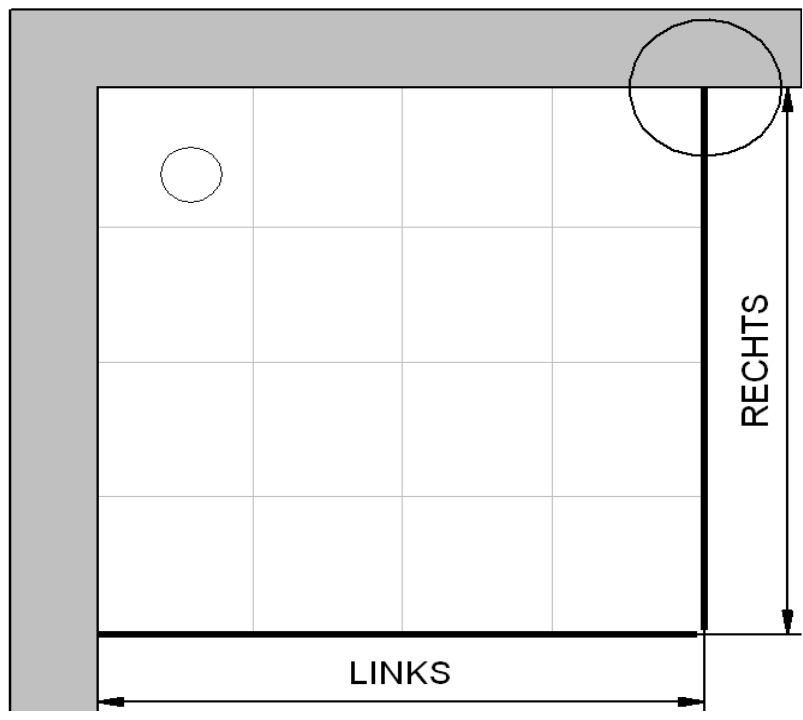

20.10.2014 Fliesenmaß für Standard Duschen

Kunde: 
Kommission: 
Bearbeiter: 

Artikelnr. links: **d80206** 900 mm
Produkt: Drehtür für Seitenwand
Serie: Garant x

Artikelnr. rechts: **d81506** 900 mm
Produkt: Seitenwand für Drehtür
Serie: Garant

A-A

Skizze

Fliesenmaß 857 mm, Verstellung - 8 / + 12

Fliesenmaß 857 mm, Verstellung - 8 / + 12

20.10.2014 Außenkante Profil für Standard Duschen

Kunde:
Kommission
Bearbeiter:

Artikelnr. links: **d80206** 900 mm
Produkt: Drehtür für Seitenwand
Serie: Garant x

Artikelnr. rechts: **d81506** 900 mm
Produkt: Seitenwand für Drehtür
Serie: Garant

Skizze

A-A

INFO für die Montage AK Wandanschluss Profil :
LINKS : 873 mm, Verstellung - 8 / + 12 / RECHTS : 873 mm, Verstellung - 8 / + 12

20.10.2014 Innenkante Profil für Standard Duschen

Kunde:
 Kommission:
 Bearbeiter:

Artikelnr. links: 900 mm
 Produkt: Drehtür für Seitenwand
 Serie: Garant x

Artikelnr. rechts: 900 mm
 Produkt: Seitenwand für Drehtür
 Serie: Garant