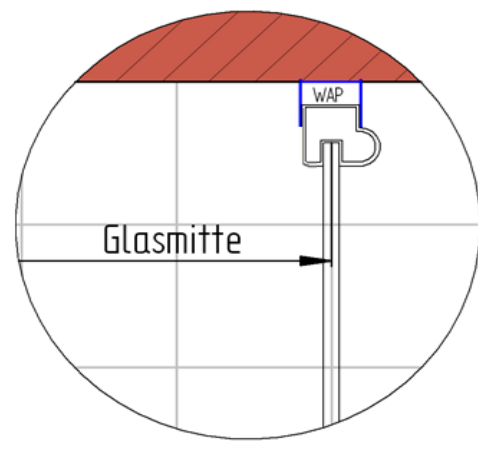

20.10.2014 Fliesenmaß für Standard Duschen

Kunde: 
Kommission: 
Bearbeiter: 

Artikelnr. links: **d80206** 900 mm
Produkt: Drehtür für Seitenwand
Serie: Garant x

Artikelnr. rechts: **d81506** 900 mm
Produkt: Seitenwand für Drehtür
Serie: Garant

A-A

Skizze

Fliesenmaß 857 mm, Verstellung - 8 / + 12

Fliesenmaß 857 mm, Verstellung - 8 / + 12

20.10.2014 Außenkante Profil für Standard Duschen

Kunde:
Kommission
Bearbeiter:

Artikelnr. links: **d80206** 900 mm
Produkt: Drehtür für Seitenwand
Serie: Garant x

Artikelnr. rechts: **d81506** 900 mm
Produkt: Seitenwand für Drehtür
Serie: Garant

Skizze

A-A

INFO für die Montage AK Wandanschluss Profil :
LINKS : 873 mm, Verstellung - 8 / + 12 / RECHTS : 873 mm, Verstellung - 8 / + 12

20.10.2014 Innenkante Profil für Standard Duschen

Kunde:
 Kommission:
 Bearbeiter:

Artikelnr. links: 900 mm
 Produkt: Drehtür für Seitenwand
 Serie: Garant x

Artikelnr. rechts: 900 mm
 Produkt: Seitenwand für Drehtür
 Serie: Garant